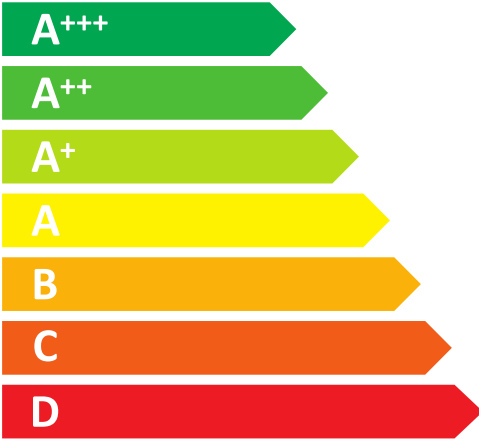

ENERG
енергия · ενεργεια

CANDY

CS4 1172DE/1-S

A+++

ENERGIA · ЕНЕРГИЯ · ΕΝΕΡΓΕΙΑ
ENERGIJA · ENERGY · ENERGIE
ENERGI

175
kWh/annum

9600
L/annum

7,0
kg